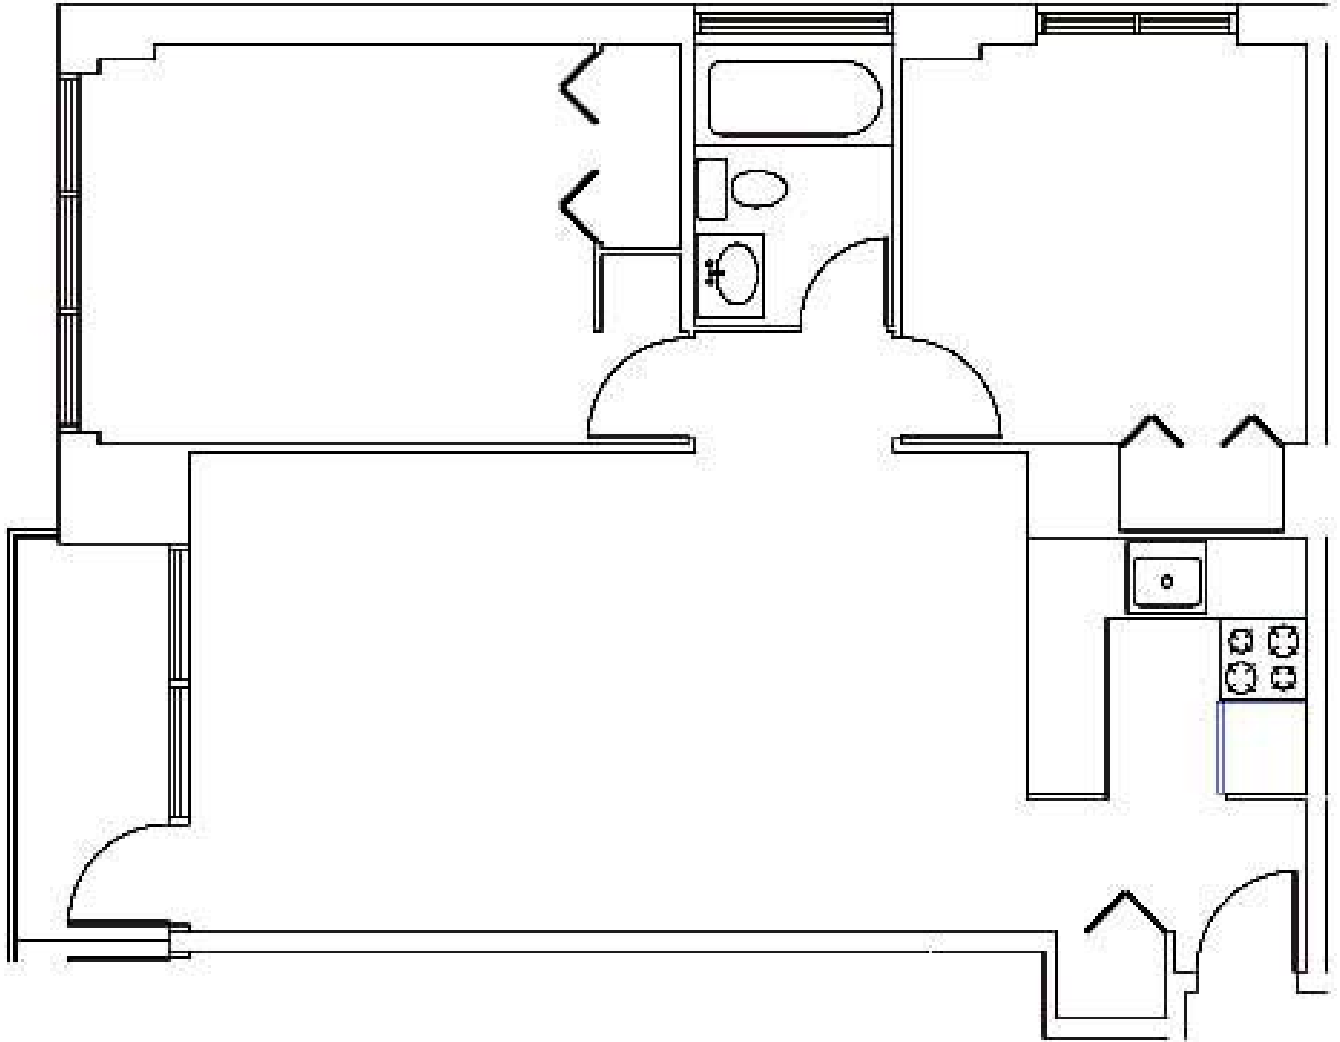

Le Neuville

1101 Rue Rachel Est
Montréal (Plateau Mont Royal)

Vue du Mont Royal

Vue du Parc
Olympique

Vue du Parc Lafontaine

Le Neuville
1101 Rue Rachel Est
Montréal (Plateau Mont Royal)

- 4.5 -

Vue du
Mont Royal

Le Neuville
1101 Rue Rachel Est
Montréal (Plateau Mont Royal)

- 3.5 -