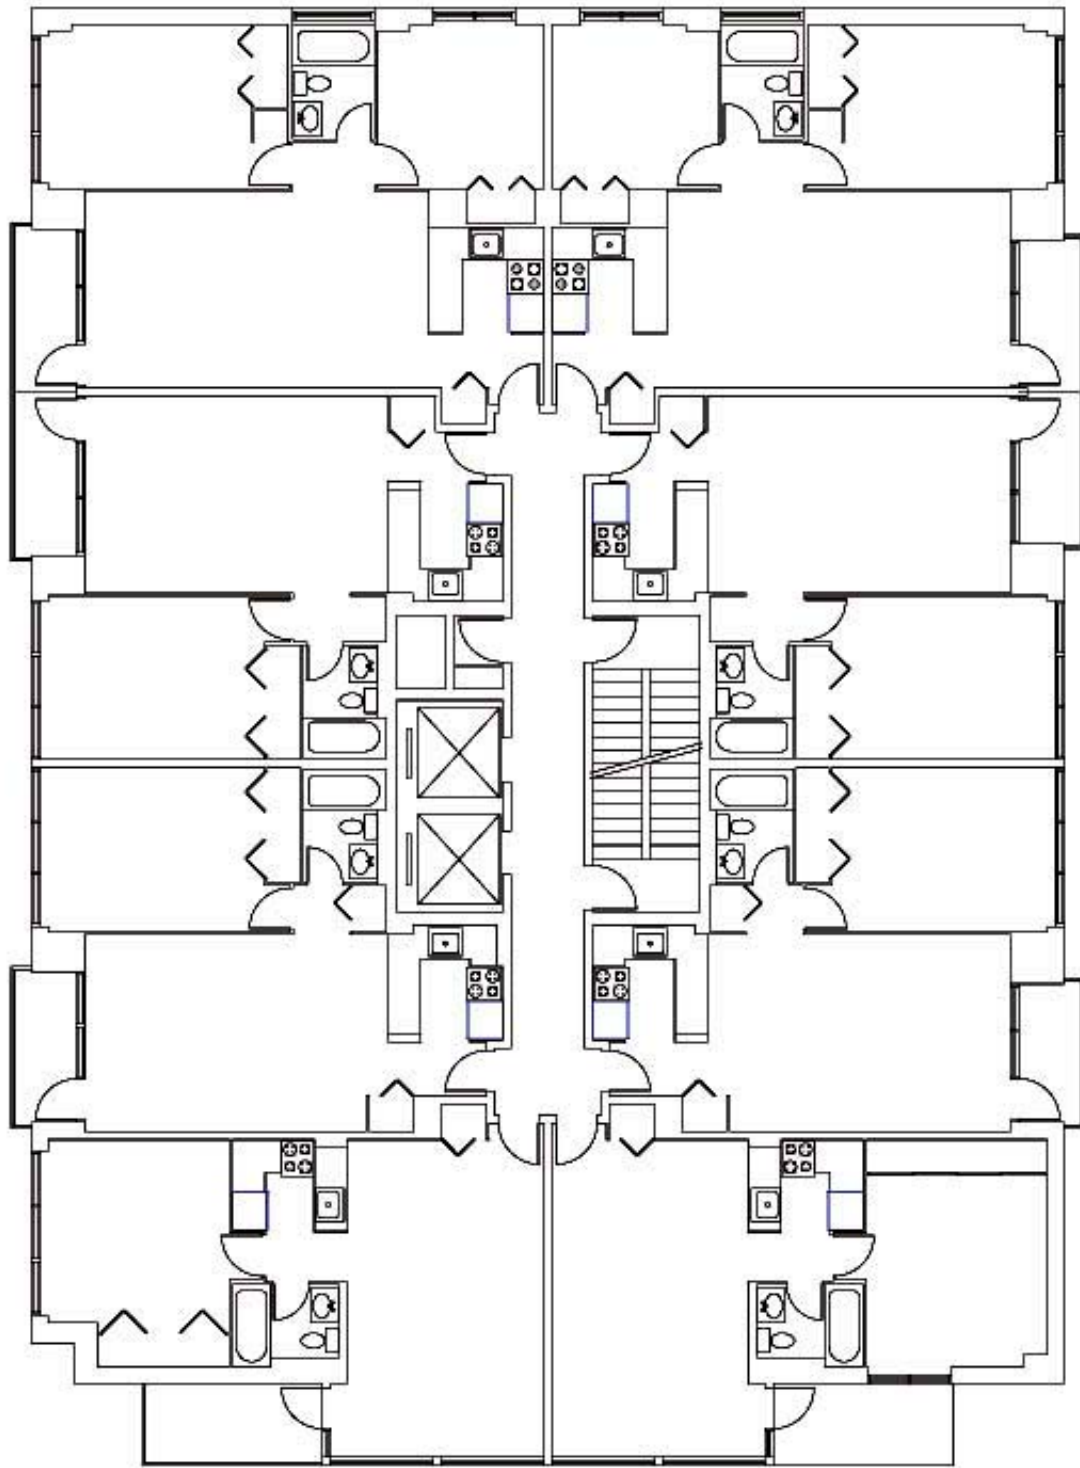

Le Neuville

1101 Rue Rachel Est
Montréal (Plateau Mont Royal)

Vue du Mont Royal

Vue du Parc
Olympique

Vue du Parc Lafontaine

Le Neuville
1101 Rue Rachel Est
Montréal (Plateau Mont Royal)

- 4.5 -

Vue du
Mont Royal

Le Neuville
1101 Rue Rachel Est
Montréal (Plateau Mont Royal)

- 3.5 -